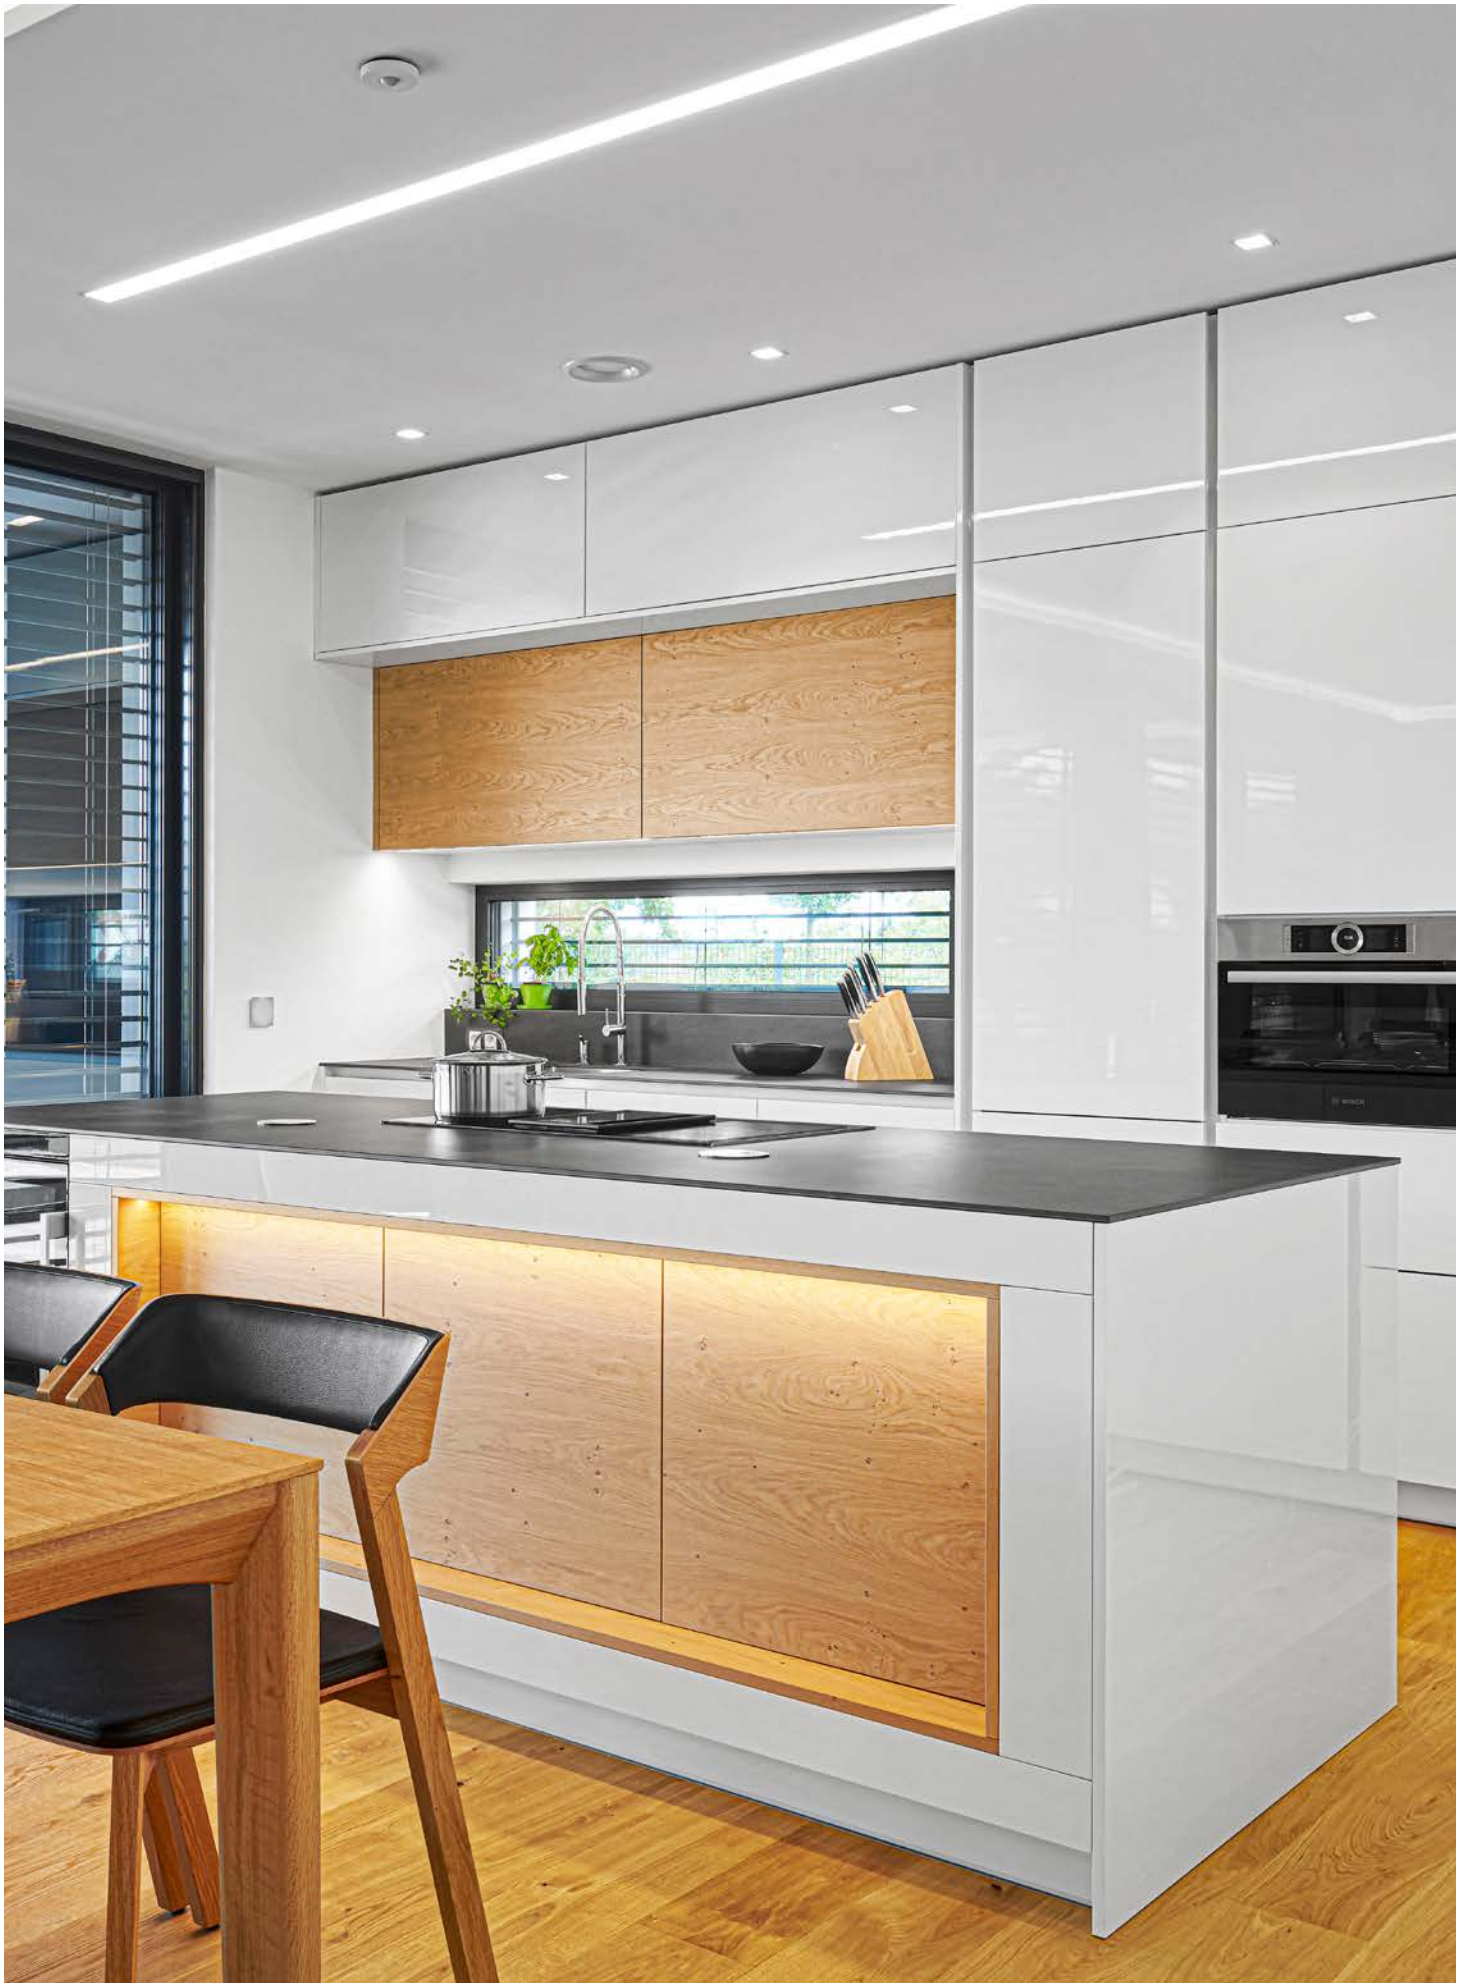

luxusní kuchyně ELITE / LINE  
ELITE / LINE luxury kitchen  
роскошная кухня ELITE / LINE

Dveře s obklady stěn jsou dominantním prvkem v interiéru. Jejich sladění s interiérovým nábytkem po stránce designu i materiálu je u nás samozřejmostí. Voděodolnost nábytku umožňuje jeho využití také v koupelnách, a to včetně interiérových dveří. Díky povrchové úpravě nábytku je povrch kompaktně uzavřen proti vlhkosti.