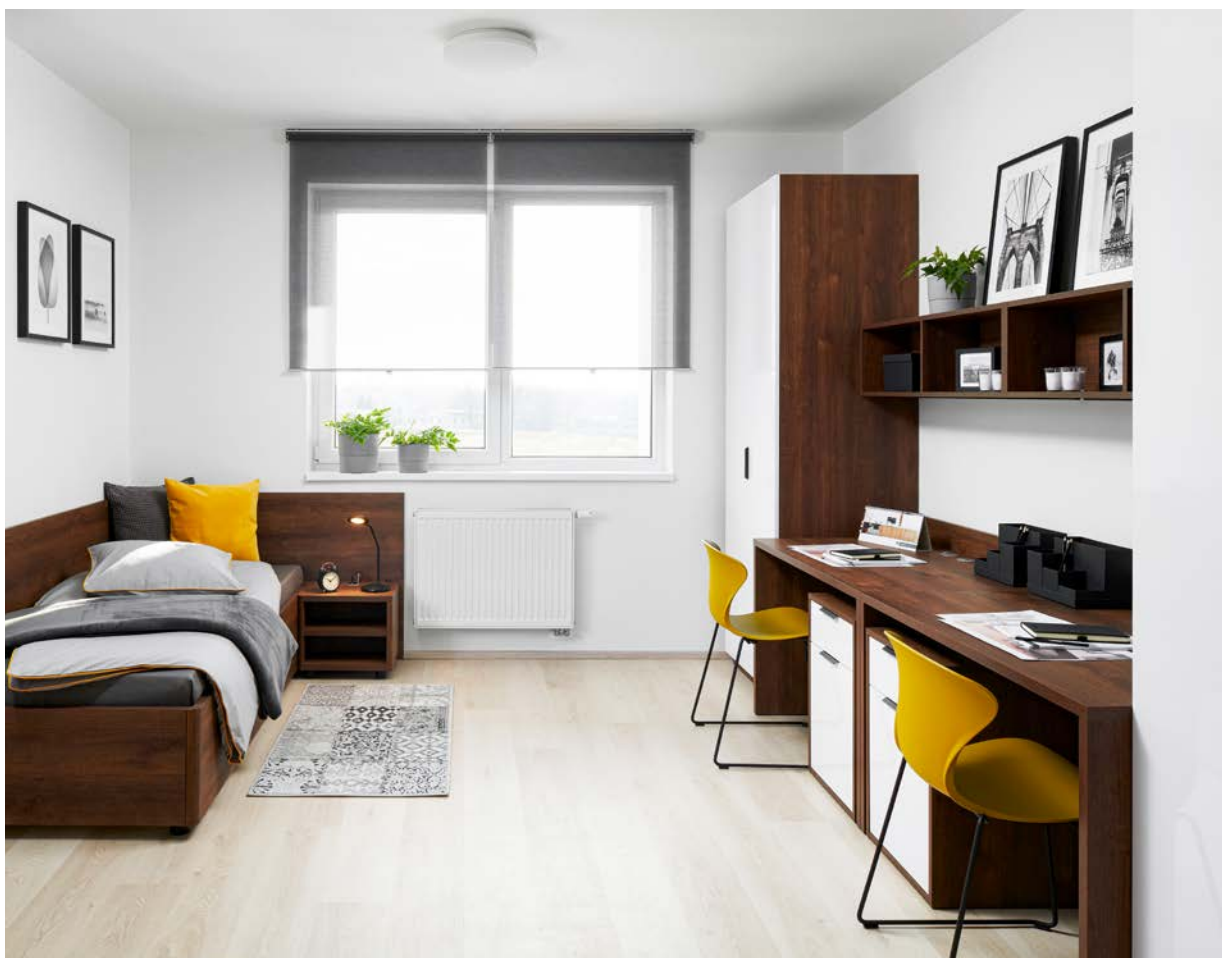

Moderní kuchyně v rustikálně zařízeném interiéru. Přání ruského klienta, u kterého bylo nesmírně důležité navrhnout kuchyni tak, aby do prostoru perfektně zapadla a svým moderním vzhledem příliš nerušila jeho klasické pojetí. Krásná kuchyně ELITE/LINE s barovým ostrůvkem toto zadání dokonale splnila.