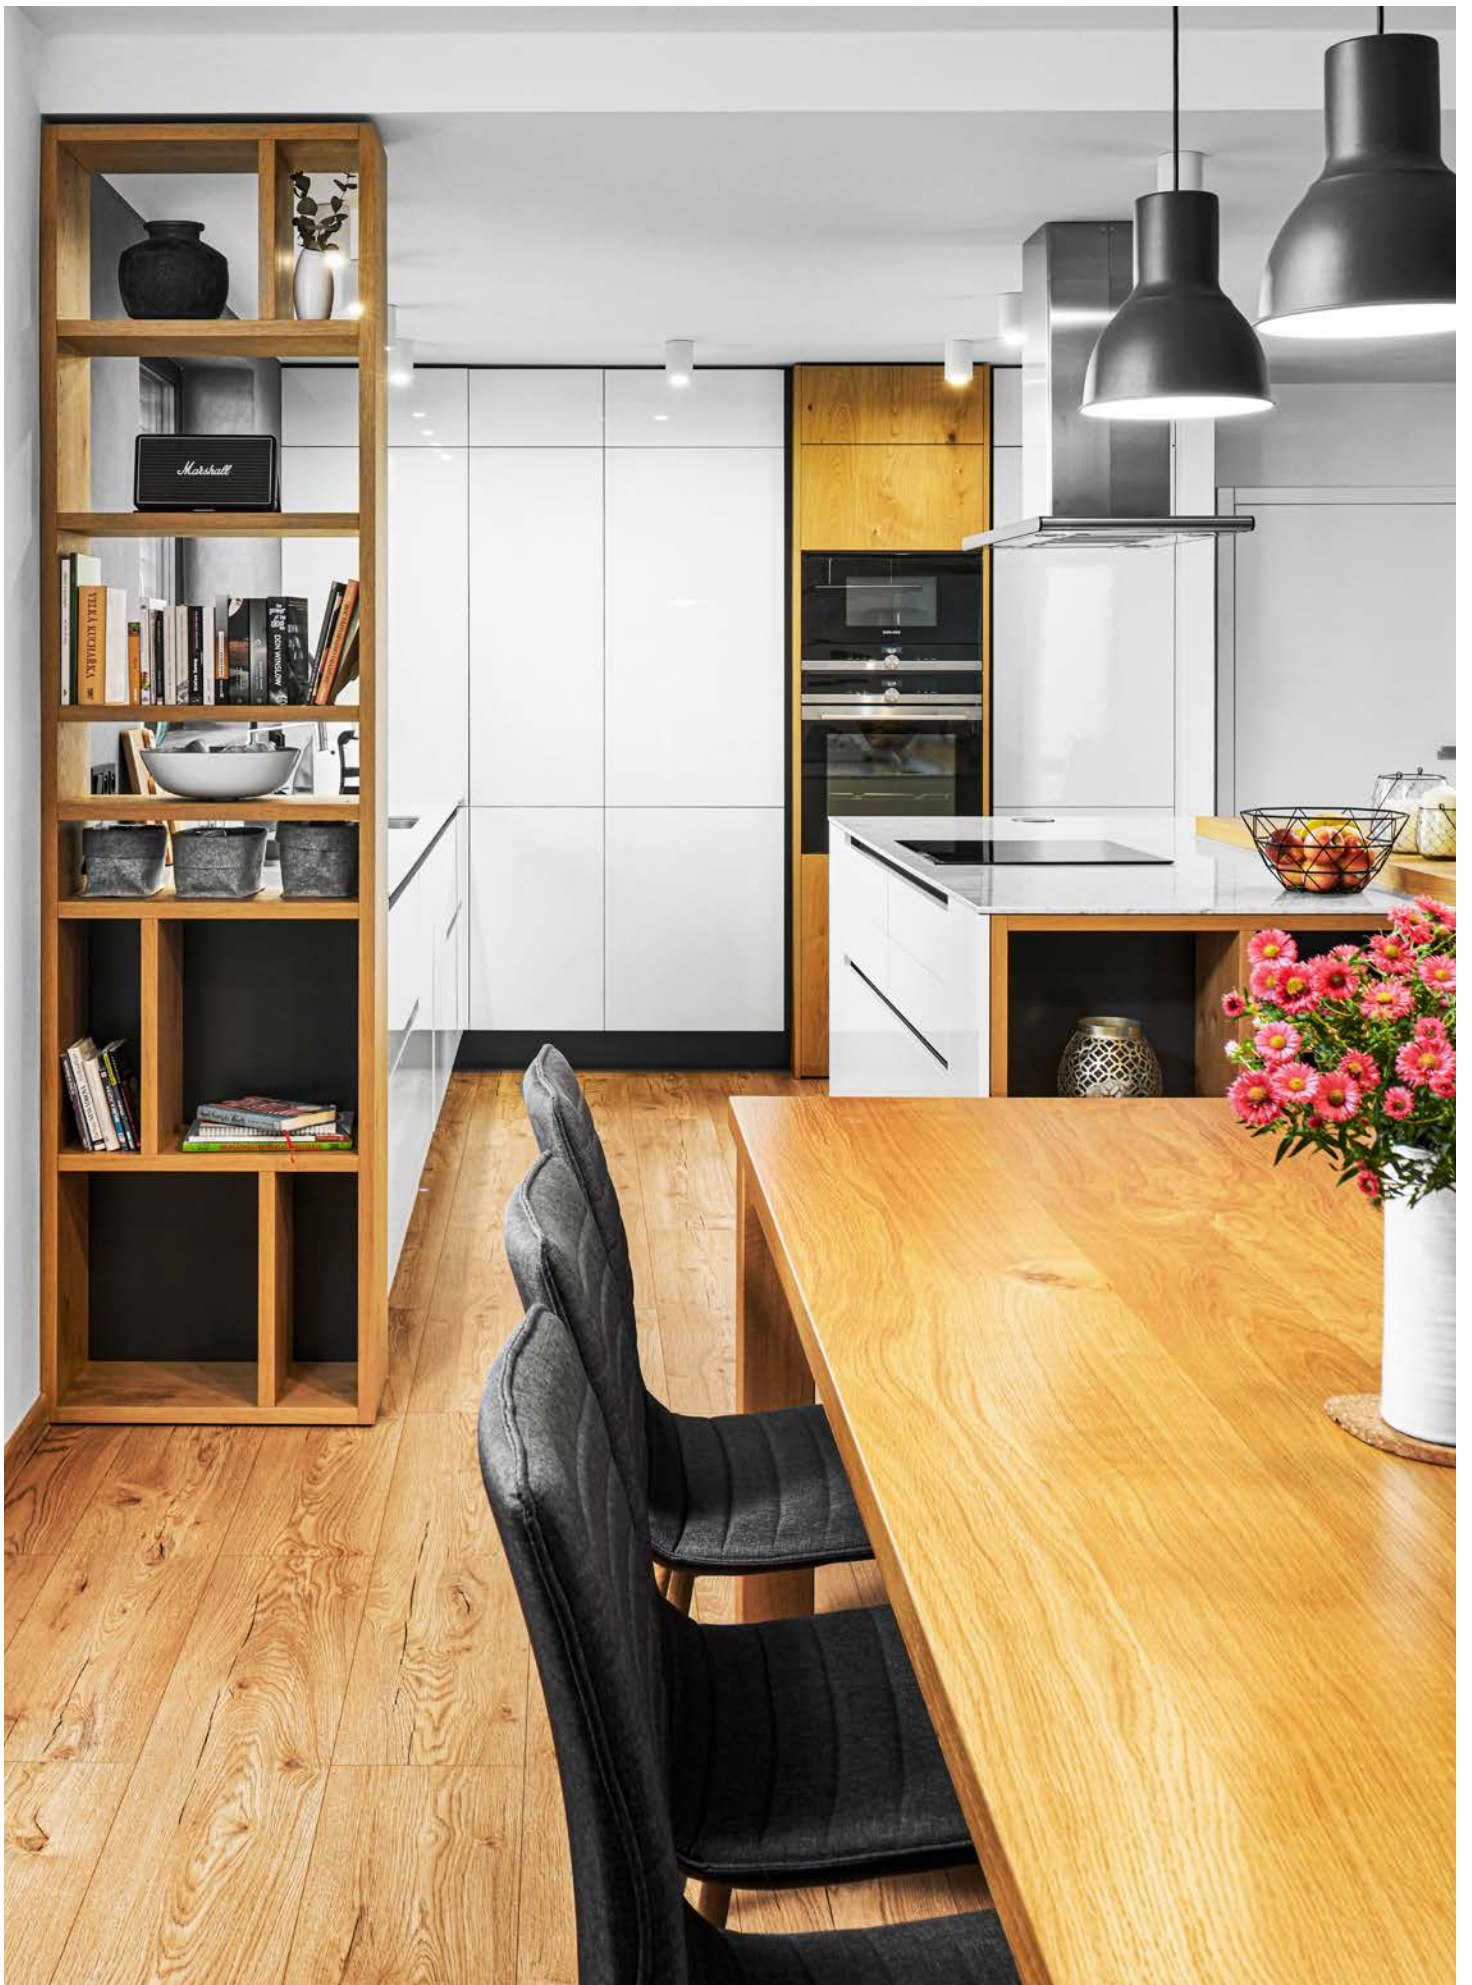

ostrůvek s barovým posezením a integrovanou vinotékou  
kitchen island with bar seating and integrated wine cabinet  
остров с барной стойкой и встроенной винотекой

Kompletní interiér dle HANÁK INTERIOR CONCEPT je vždy sázkou na jistotu. U nás si můžete být jistí, že vám vždy bude nábytek k sobě barevně i materiálově ladit. Nové interiérové dveře LITE v bílém provedení jsou ideální volbou pro toho, kdo hledá originální design, vysokou kvalitu a skvělou cenu.