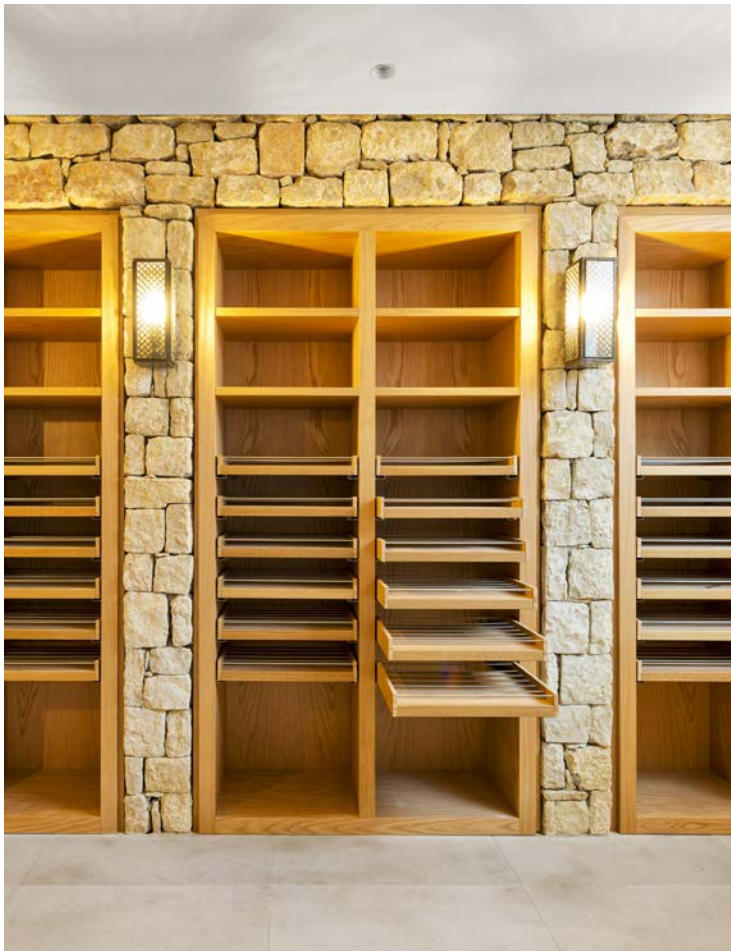

Vila se soukromým bazénem a výhledem na moře. Barvy v interiéru jsou zvoleny v jemných zemitých tónech, ve kterých je laděn i interiérový nábytek. Krásná kuchyně v Provençal stylu, ložnice, stolky, vybavení pracoven a koupelen nebo třeba speciální vinotéka na míru v dýze dubu amerického přírodního. To vše od jediného výrobce.

Villa with a private pool and ocean view. Interior colours have been selected based on soft earthy tones, which also match the interior furnishing. A beautiful kitchen in the Provençal style, bedrooms, tables, office, and bathroom equipment, and even a custom-made wine cellar finished with American natural oak veneer, all made by one producer.

Вилла с частным бассейном и видом на море. Цвета интерьера выбраны в мягких натуральных тонах, в которых была сделана мебель. Красивая кухня в стиле прованс, спальни, столы, обустройство кабинетов и ванной комнаты или даже специальная винотека, сделанная на заказ со шпоном американского натурального дуба - всё от одного производителя.